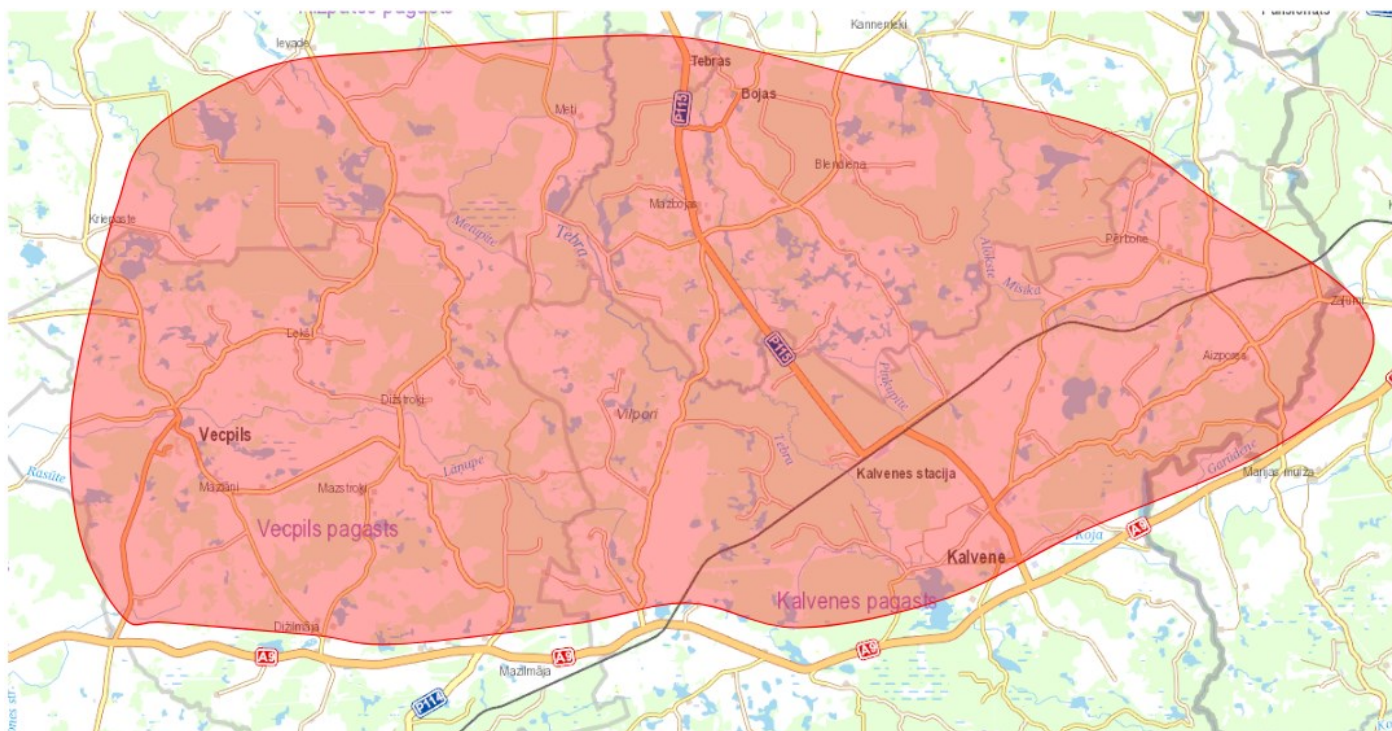

AIZLIEGTĀ TERITORIJA FORBIDDEN AREA

Kartē atzīmētie reģioni ir aizliegtā zona braucējiem, dalībniekiem un viņu pārstāvjiem no 19.08.2022. līdz 18.09.2022. Aizliegts pārvietoties pa ceļiem shēmā norādītajā teritorijā.

Charted region in the map is forbidden zone for drivers, participants and their representatives from 19.08.2022. till 18.09.2022. It is forbidden to drive on the roads in the charted region.

LATVIJAS
AUTOMOBILU
FEDERĀCIJA