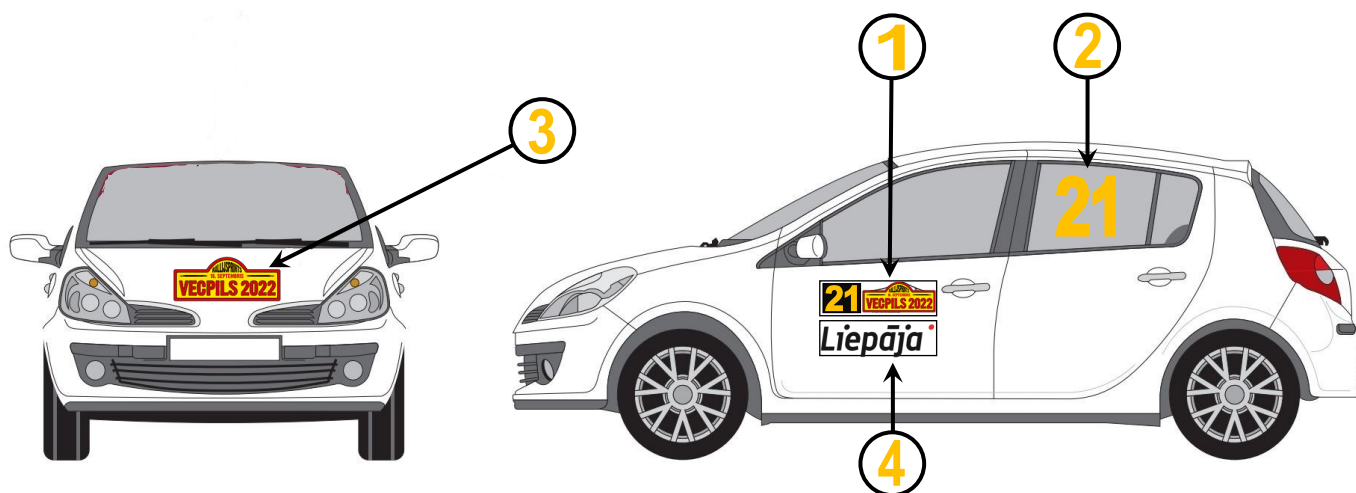

## STARTA NUMURI UN REKLĀMA

### *Rally plates and Advertising*

<b>1</b>		2 gab. starta numuri uz priekšējām durvīm abās pusēs 50 x 17 cm 2 pc on both front doors 50 x 17 cm
<b>2</b>	<b>21</b>	2 gab. starta numuri aizmugarējos sāna logos abās pusēs 2 pc on both rear doors windows
<b>3</b>		1 gab. oficiālais logo uz motora pārsega 1 pc official logo on front hood
<b>4</b>		2 gab. atbalstītāja reklāma uz priekšējām durvīm 50 x 17 cm 2 pc supporter advertising on the front door 50 x 17 cm